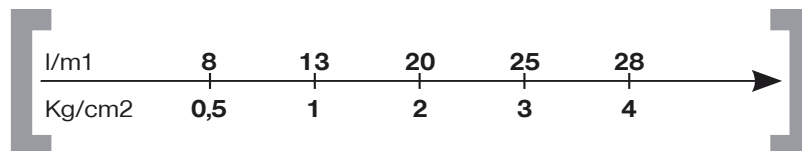

# PALAZZANI

d i s e g n o   t e c n i c o   ■   t e c h n i c a l   d r a w i n g

**foro consigliato per l'installazione:**  
recommended hole for installation:

Ø 30mm

Ø 36mm

Ø 30mm

Ø 34mm

d i s e g n o   t e c n i c o   ■   t e c h n i c a l   d r a w i n g