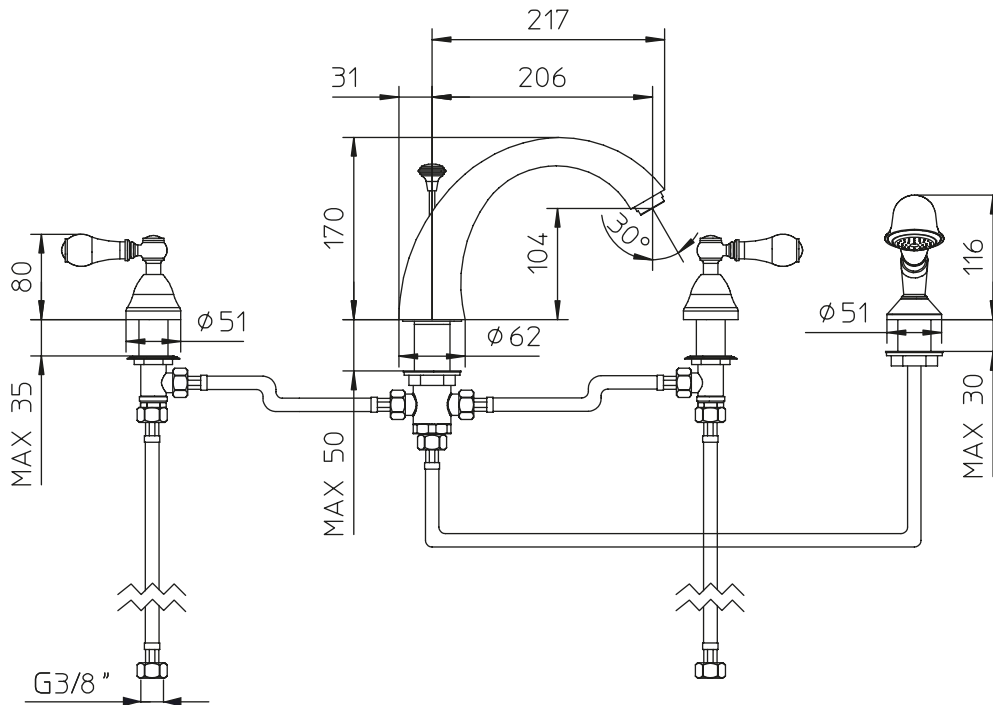

# PALAZZANI

d i s e g n o   t e c n i c o   ■   t e c h n i c a l   d r a w i n g

**foro consigliato per l'installazione:**  
recommended hole for installation:

Ø 30mm

Ø 36mm

Ø 30mm

Ø 34mm

d i s e g n o   t e c n i c o   ■   t e c h n i c a l   d r a w i n g

porter

**551010**